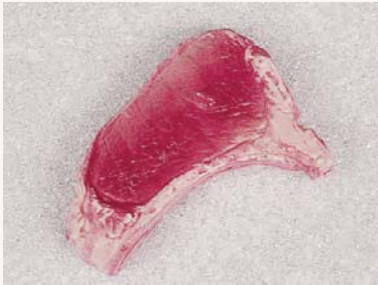

## Slager & Vlees

**13307-09295**  
**Rollade**

200x110 mm  
36 conf. / crt.

**13309-09298**  
**2x Karbonade klein**

135x100 mm  
48 conf. / crt.

**13308-09297**  
**Karbonade groot**

220x150 mm  
30 conf. / crt.

**13312-09306**  
**Karbonade groot gegrild**

220x150 mm  
30 conf. / crt.

**13313-09303**  
**Roastbeef eindstuk**

130x100 mm  
24 conf. / crt.

**13314-09305**  
**2 plakken Roastbeef**

130x100 mm  
72 conf. / crt.