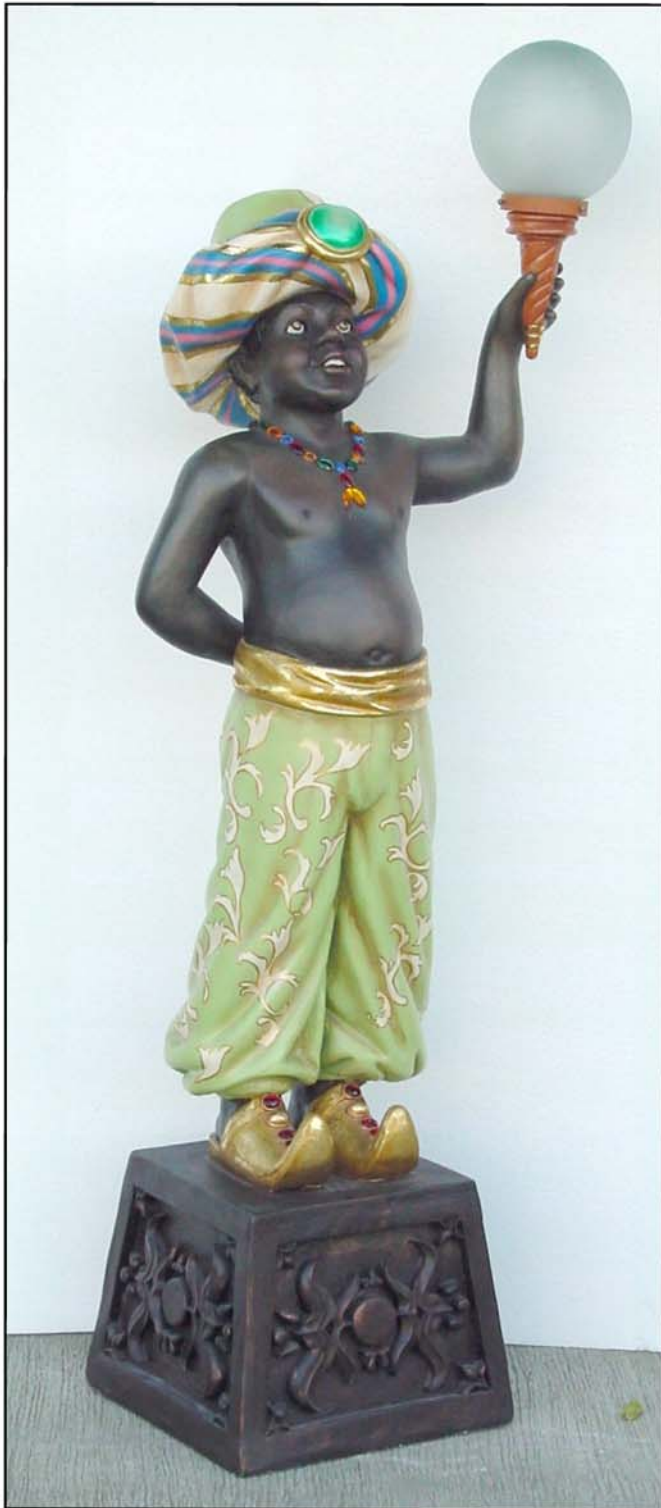

Art. nr.11226 - hoogte 1,56 meter LINKS

Art. nr.11227 - hoogte 1,56 meter RECHTS

Lamp in linker hand

Lamp in rechter hand